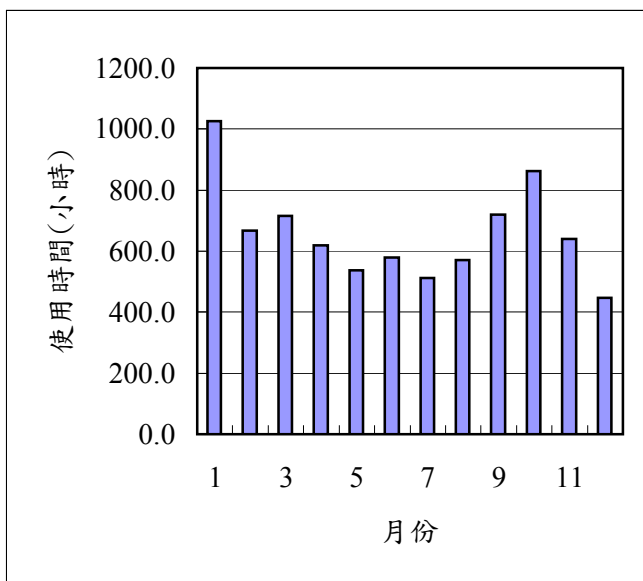

94年所有儀器使用率

月份	使用時間(小時)
1	1025.7
2	666.5
3	715.6
4	618.5
5	536.7
6	579.3
7	511.1
8	571.3
9	719.7
10	862.9
11	640.3
12	447.4
總計	7895.0

]