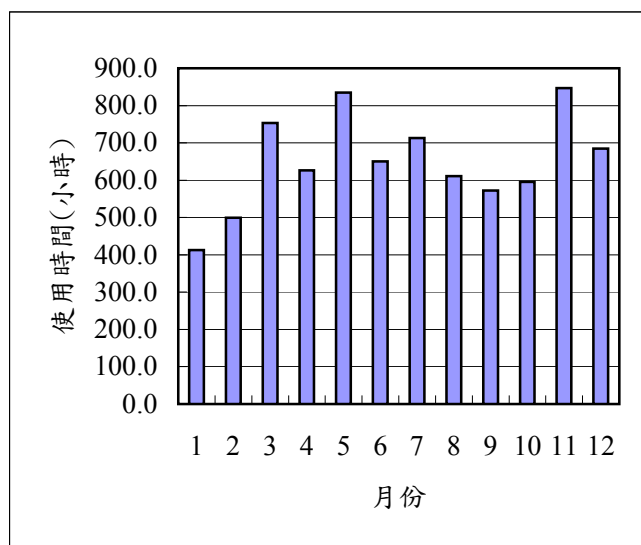

101年所有儀器使用率

月份	使用時間(小時)
1	412.5
2	499.5
3	753.0
4	626.5
5	834.5
6	650.5
7	713.0
8	611.0
9	572.0
10	595.0
11	847.0
12	684.5
總計	7799.0

]