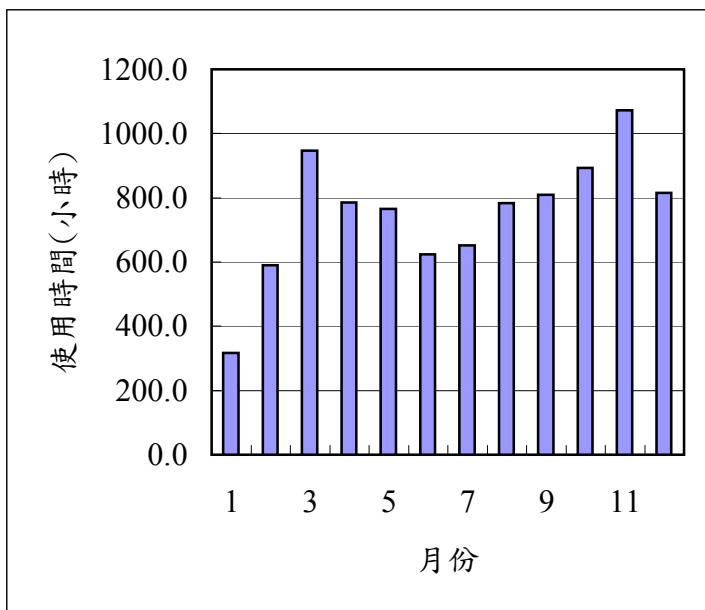

93年所有儀器使用率

月份	使用時間(小時)
1	316.9
2	590.1
3	947.5
4	785.0
5	766.0
6	624.5
7	651.0
8	783.0
9	809.0
10	893.5
11	1072.0
12	815.5
總計	9054.0

1