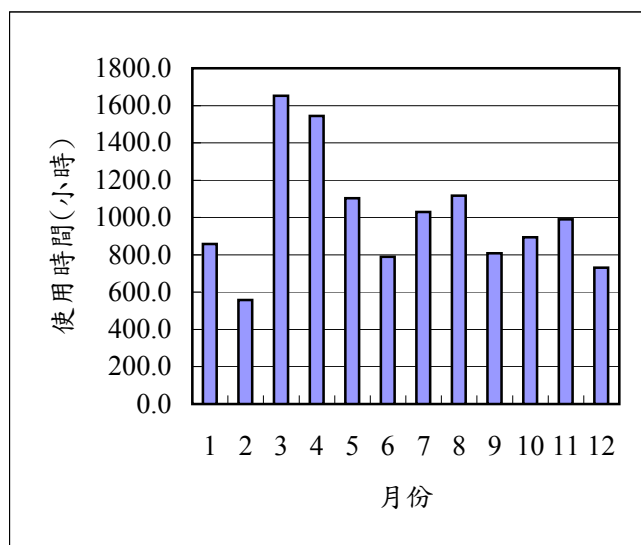

102年所有儀器使用率

月份	使用時間(小時)
1	857.6
2	556.9
3	1652.6
4	1544.0
5	1103.0
6	789.1
7	1030.0
8	1117.5
9	808.7
10	894.2
11	990.6
12	731.8
總計	12076.0

]