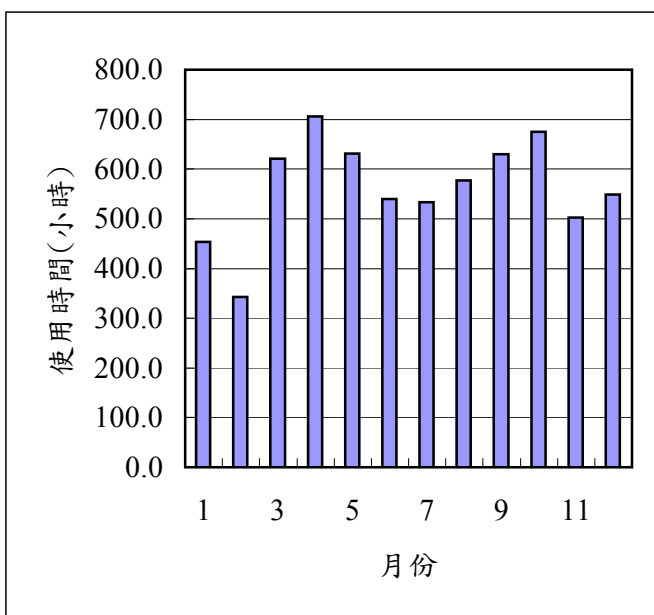

97年所有儀器使用率

月份	使用時間(小時)
1	453.3
2	342.6
3	620.6
4	706.1
5	631.5
6	539.7
7	533.0
8	577.0
9	629.9
10	674.9
11	502.4
12	549.1
總計	6759.9

]